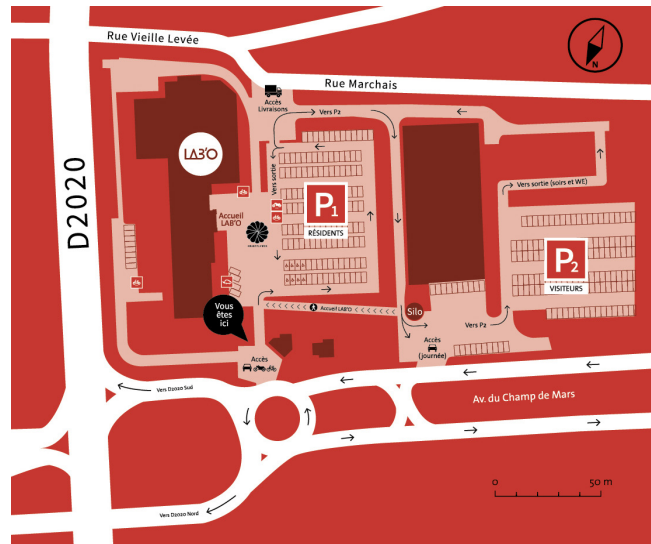

Journée scientifique du PEPR Risques (IRiMa) le mardi 4 juin 2024

Localisation

LAB'O, 1 avenue du Champ de Mars 45100 Orléans

Accès en transports en commun

En provenance de la gare de Paris-Austerlitz, descendre à la gare d'Orléans-centre.

Distance au départ de la gare d'Orléans :

- En bus (15 minutes) : Gare d'Orléans Quai N, prendre le bus 1 direction Limère jusqu'à l'arrêt LABO
- En tramway (25 minutes) : Gare d'Orléans, prendre le tram A direction Hôpital la Source jusqu'à l'arrêt Tourelles-Dauphine, puis marchez 13 minutes.

Accès en voiture

Pour se garer, il est impératif d'utiliser le parking P2 visiteurs.

Où loger ?

Mercure Orléans centre****
44, quai Barentin
45000 Orléans
Tél. : 02 38 62 17 39
www.all.accor.com

Hôtel de l'Abeille***
64, rue d'Alsace-Lorraine
45000 Orléans
Tél. : 02 38 53 54 87
www.hotel-abeille.com