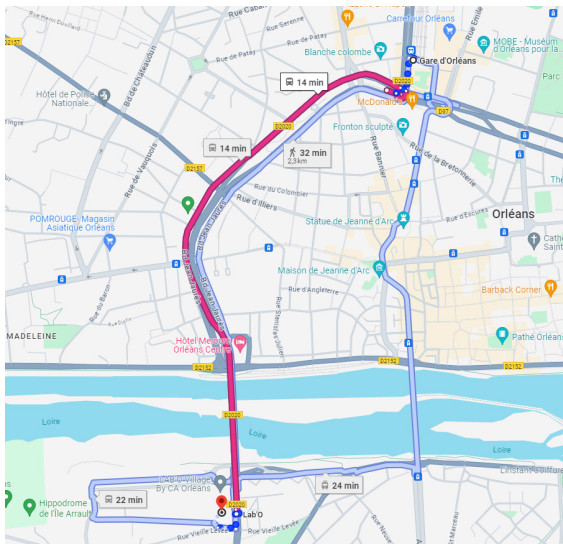

Journée scientifique du PEPR Risques (IRiMa) le mardi 4 juin 2024

Localisation

LAB'O, 1 avenue du Champ de Mars 45100 Orléans

Accès en transports en commun

En provenance de la gare de Paris-Austerlitz, descendre à la gare d'Orléans-centre.

Distance au départ de la gare d'Orléans :

- En bus (15 minutes) : Gare d'Orléans Quai N, prendre le bus 1 direction Limère jusqu'à l'arrêt LABO
- En tramway (25 minutes) : Gare d'Orléans, prendre le tram A direction Hôpital la Source jusqu'à l'arrêt Tourelles-Dauphine, puis marchez 13 minutes.

Accès en voiture

Pour se garer, il est impératif d'utiliser le parking P2 visiteurs.

Où loger ?

Mercure Orléans centre****
44, quai Barentin
45000 Orléans
Tél. : 02 38 62 17 39
www.all.accor.com

Hôtel de l'Abeille***
64, rue d'Alsace-Lorraine
45000 Orléans
Tél. : 02 38 53 54 87
www.hotel-abeille.com